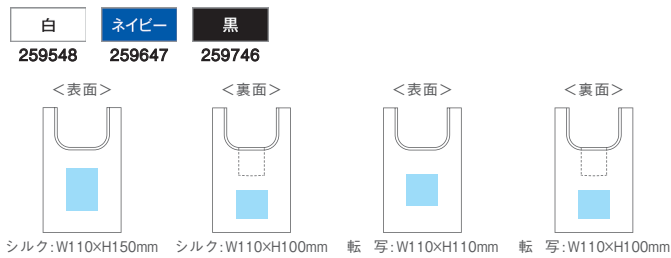

パッド シルク インクジェット レーザー 差し替え エンボス 転写
あえて量まず、内ポケットにくしゃっと簡単に収納!新感覚のエコバッグです。素材にはリサイクルポリエステルを使用し、環境に配慮。抗菌防臭加工済みのため、安心してご購入出来るエコバッグです。

クシャットと抗菌エコバッグ S

上代 450円 (税別) **即日 ECO** **抗菌** **NEW**

- 出荷単位: 100個
- サイズ: (広げた状態/持ち手含まず) W280×H300mm (収納時) W70×H80×D30mm
- 材質: リサイクルポリエステル
- 梱包形態: OPP袋入り

※ 上記に記載されておりますサイズはあくまでも標準値です。縫製品のため、実際のサイズは異なる場合がございます。