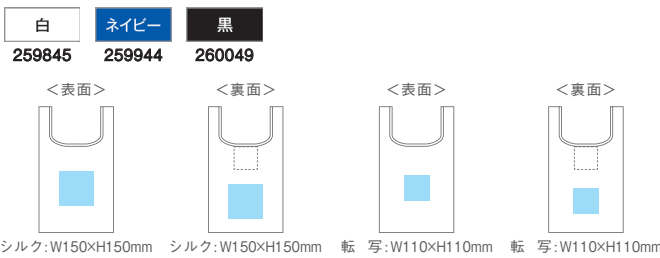

※ 上記に記載されておりますサイズはあくまでも標準値です。縫製品のため、実際のサイズは異なる場合がございます。

パッド シルク インクジェット レーザー 差し替え エンボス 転写  
あえて量まず、内ポケットにくしゃっと簡単に収納!新感覚のエコバッグです。素材にはリサイクルポリエステルを使用し、環境に配慮。抗菌防臭加工済みのため、安心してご購入出来るエコバッグです。

**クシャットと抗菌エコバッグ M**

上代 500円 (税別) **即日 ECO** **抗菌** **NEW**

- 出荷単位: 100個
- サイズ: (広げた状態/持ち手含まず) W330×H380mm (収納時) W75×H100×D40mm
- 材質: リサイクルポリエステル
- 梱包形態: OPP袋入り

※ 上記に記載されておりますサイズはあくまでも標準値です。縫製品のため、実際のサイズは異なる場合がございます。

軽くて持ちやすく、  
毎日使うのに  
もってこいの商品